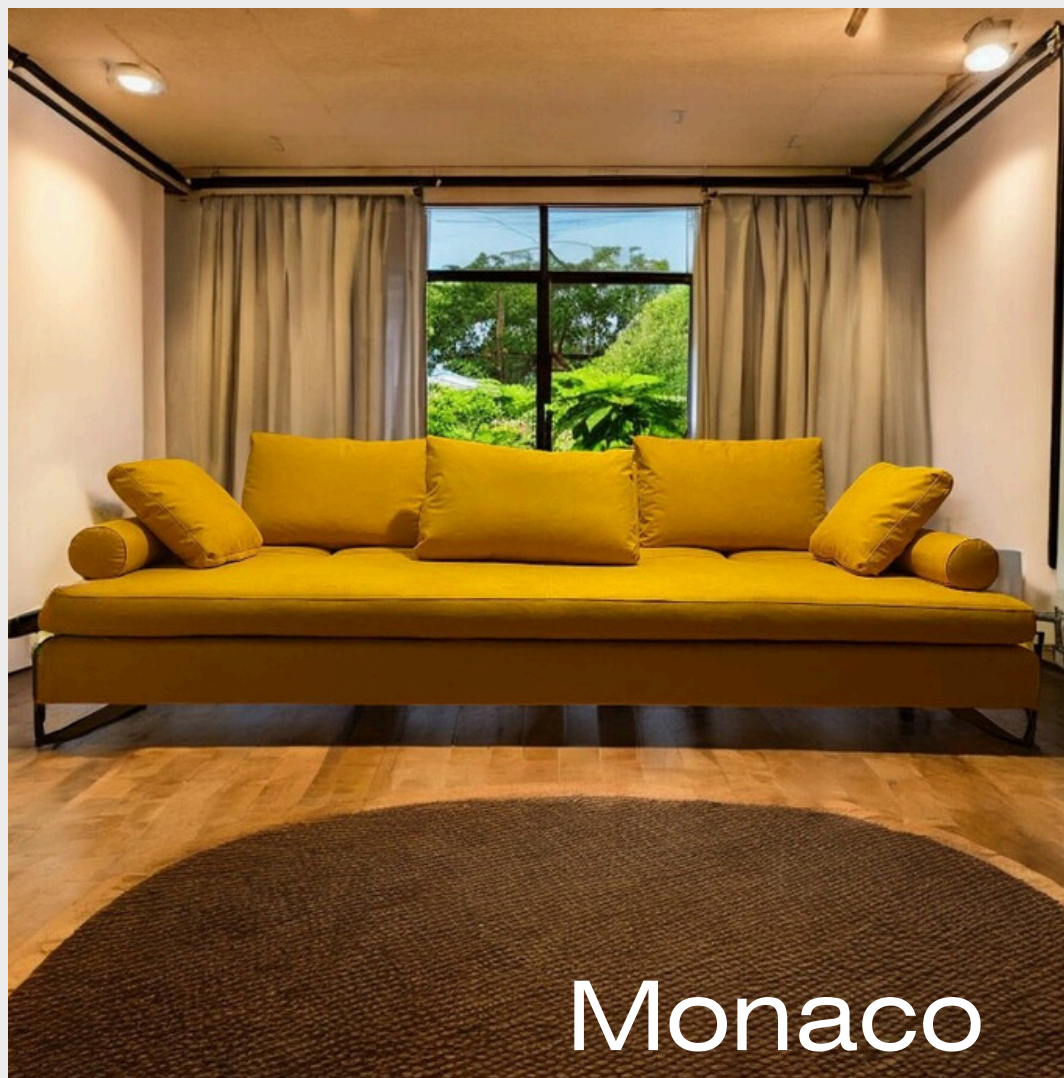

L'unione
del modello
Monaco e
del modello
Bifacciale

Bicolore RMX

■ Bicolore RMX nasce dall'incontro tra i modelli Bicolore e Monaco. Il suo design raffinato è arricchito da schienali traslanti, che permettono di modulare la profondità della seduta per un relax su misura. Un mix perfetto tra stile e praticità, pensato per chi desidera un divano dal carattere unico.